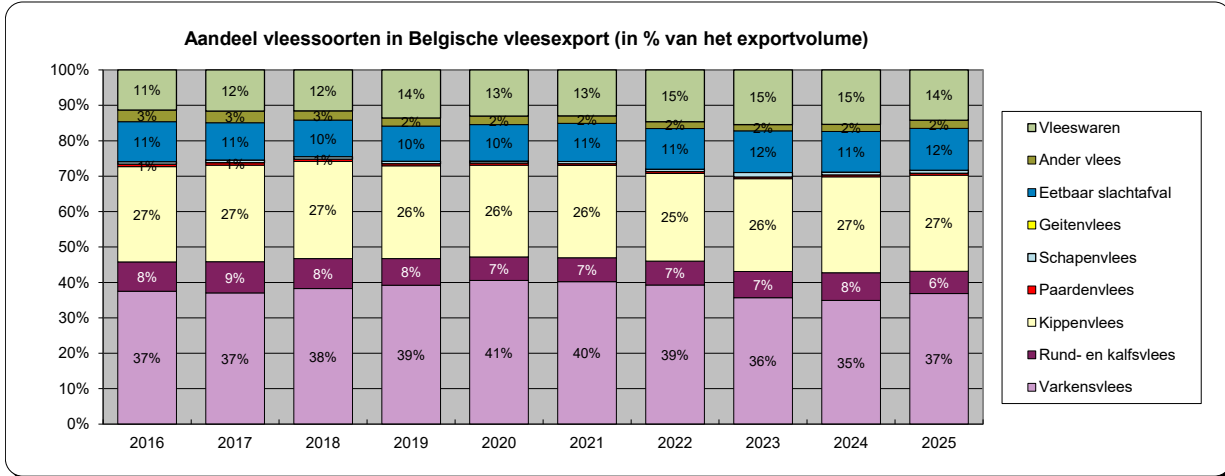

BELGISCHE EXPORT VAN VLEES (in ton)

	2016	2017	2018	2019	2020	2021	2022	2023	2024	2025
Varkensvlees	696.793	686.232	707.427	683.060	726.663	762.014	684.681	579.742	585.762	605.709
Rund- en kalfsvlees	153.909	162.734	155.851	131.044	119.095	127.864	117.927	119.635	131.118	103.198
Kippenvlees	500.969	505.676	507.071	455.906	464.298	493.420	430.894	425.374	454.388	445.362
Paardenvlees	12.458	13.154	11.959	10.167	9.924	9.528	9.243	7.708	8.325	8.560
Schapenvlees	13.124	13.778	12.728	12.079	10.789	11.979	11.537	20.966	13.913	14.235
Geitenvlees	5	13	31	35	29	165	258	488	176	81
Eetbaar slachtafval	210.106	194.523	190.446	173.676	183.752	202.937	199.346	190.637	192.000	194.270
Ander vlees	60.327	61.503	48.398	39.279	43.432	40.810	33.795	29.009	33.582	37.723
Vleeswaren	210.925	214.746	213.135	236.280	233.253	245.075	255.161	250.186	257.933	233.246
TOTAAL	1.858.616	1.852.358	1.847.046	1.741.527	1.791.234	1.893.791	1.742.842	1.623.745	1.677.196	1.642.385

Bron: Eurostat + bewerkingen VLAM