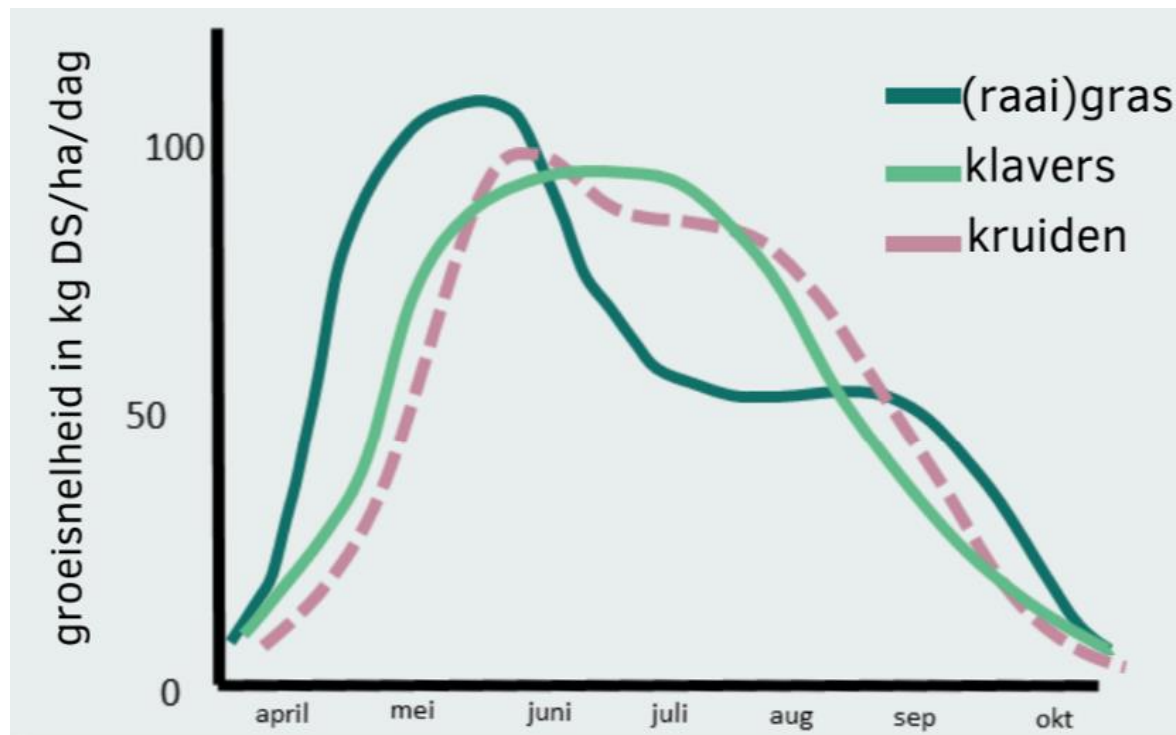

Hoeveel opbrengst staat hier?

Grashoogtemeter

- Wat is de opbrengst/biomassa?

Formule:

$845 + 105 * \text{aantal clicks} - 2000$

↓
Drogestofopbrengst bij
stoppel = 5,5 cm

- Wat is de grasgroei?

Grasgroeicurve

Grasgroeicurve

Grasgroeicurve

Geraamde opbrengst

RE-gehalte

Suikergehalte

VEM-gehalte

Najaarsgras

Rijk aan eiwit
Minder suiker
Laag DS-gehalte