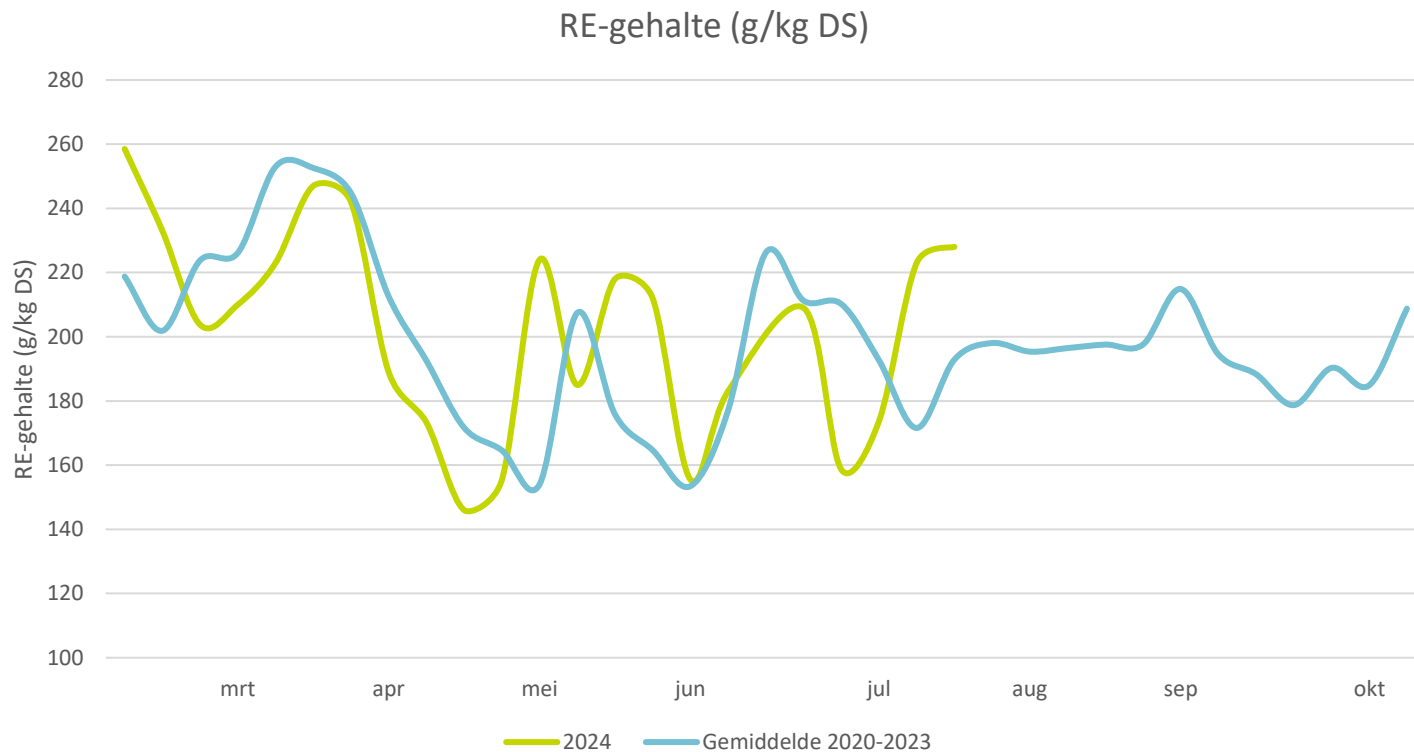

Hoeveel opbrengst staat hier?

Grashoogtemeter

- Wat is de opbrengst/biomassa?

Formule:

$845 + 105 * \text{aantal clicks} - 2000$

↓
Drogestofopbrengst bij
stoppel = 5,5 cm

- Wat is de grasgroei?

Grasgroeicurve

Grasgroeicurve

Grasgroeicurve

Geraamde opbrengst

RE-gehalte

Suikergehalte

VEM-gehalte

Najaarsgras

Rijk aan eiwit
Minder suiker
Laag DS-gehalte