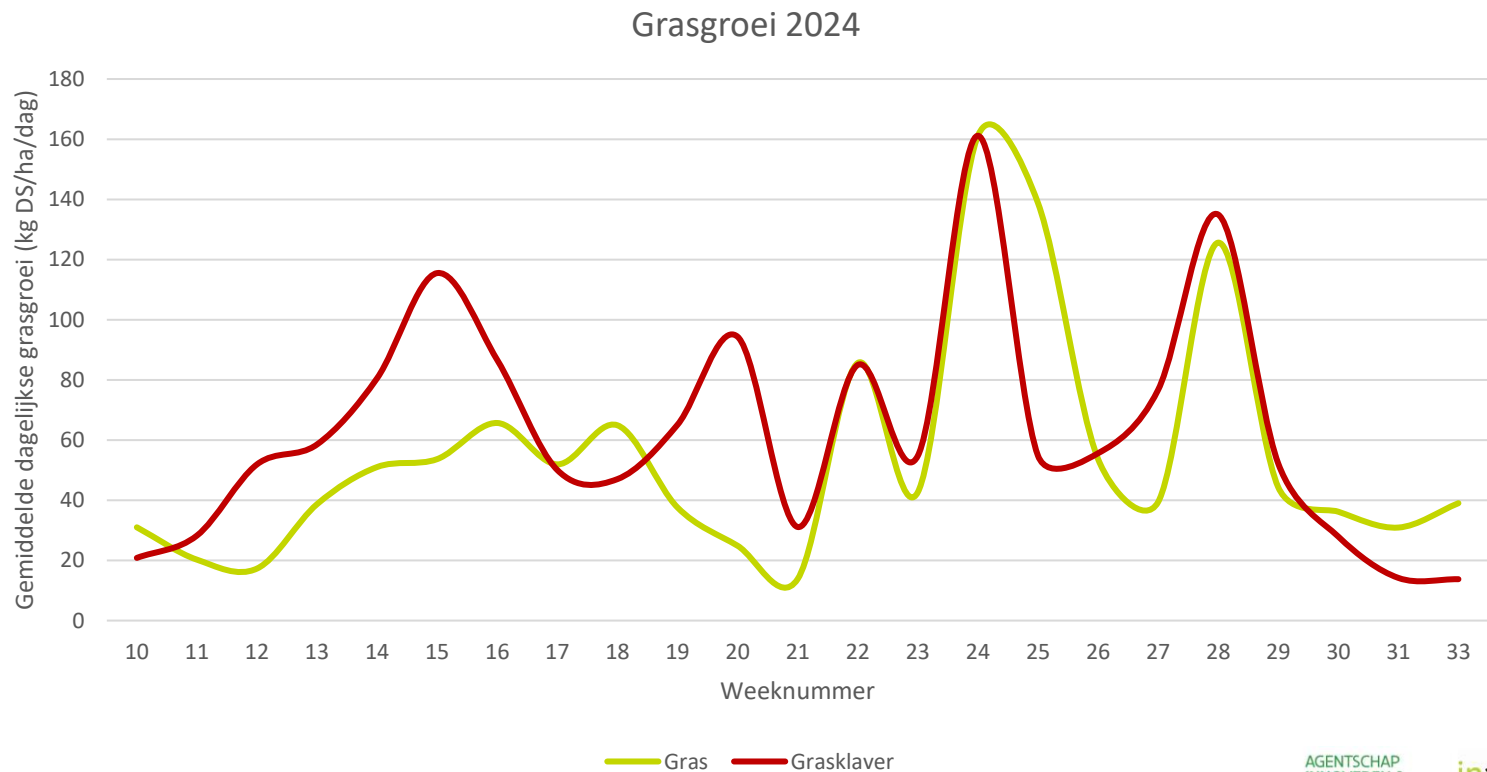

Hoeveel opbrengst staat hier?

Grashoogtemeter

- Wat is de opbrengst/biomassa?

Formule:

$845 + 105 * \text{aantal clicks} - 2000$

↓
Drogestofopbrengst bij
stoppel = 5,5 cm

- Wat is de grasgroei?

Grasgroeicurve

Grasgroeicurve

Grasgroeicurve

Geraamde opbrengst

RE-gehalte

Suikergehalte

VEM-gehalte

Najaarsgras

Rijk aan eiwit
Minder suiker
Laag DS-gehalte