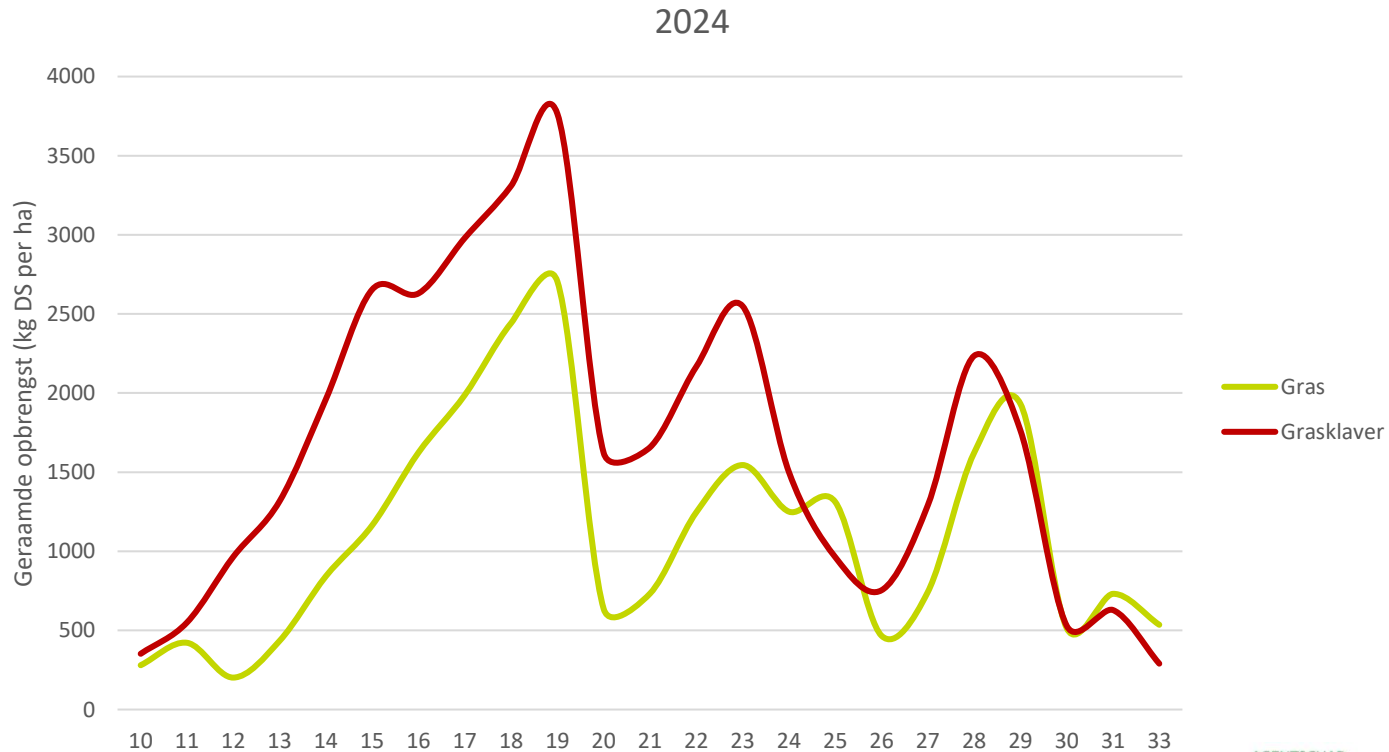

Hoeveel opbrengst staat hier?

Grashoogtemeter

- Wat is de opbrengst/biomassa?

Formule:

$845 + 105 * \text{aantal clicks} - 2000$

↓
Drogestofopbrengst bij
stoppel = 5,5 cm

- Wat is de grasgroei?

Grasgroeicurve

Grasgroeicurve

Grasgroeicurve

Geraamde opbrengst

RE-gehalte

Suikergehalte

VEM-gehalte

Najaarsgras

Rijk aan eiwit
Minder suiker
Laag DS-gehalte