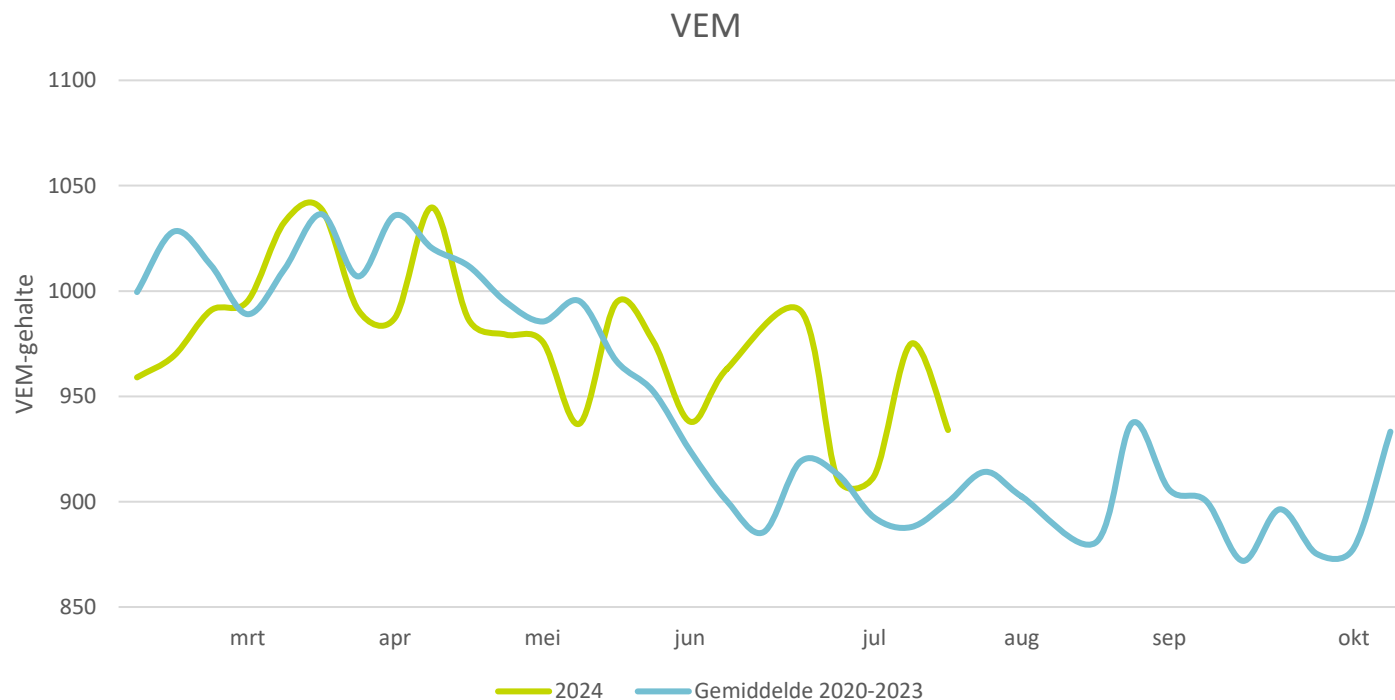

Hoeveel opbrengst staat hier?

Grashoogtemeter

- Wat is de opbrengst/biomassa?

Formule:

$845 + 105 * \text{aantal clicks} - 2000$

↓
Drogestofopbrengst bij
stoppel = 5,5 cm

- Wat is de grasgroei?

Grasgroeicurve

Grasgroeicurve

Grasgroeicurve

Geraamde opbrengst

RE-gehalte

Suikergehalte

VEM-gehalte

Najaarsgras

Rijk aan eiwit
Minder suiker
Laag DS-gehalte