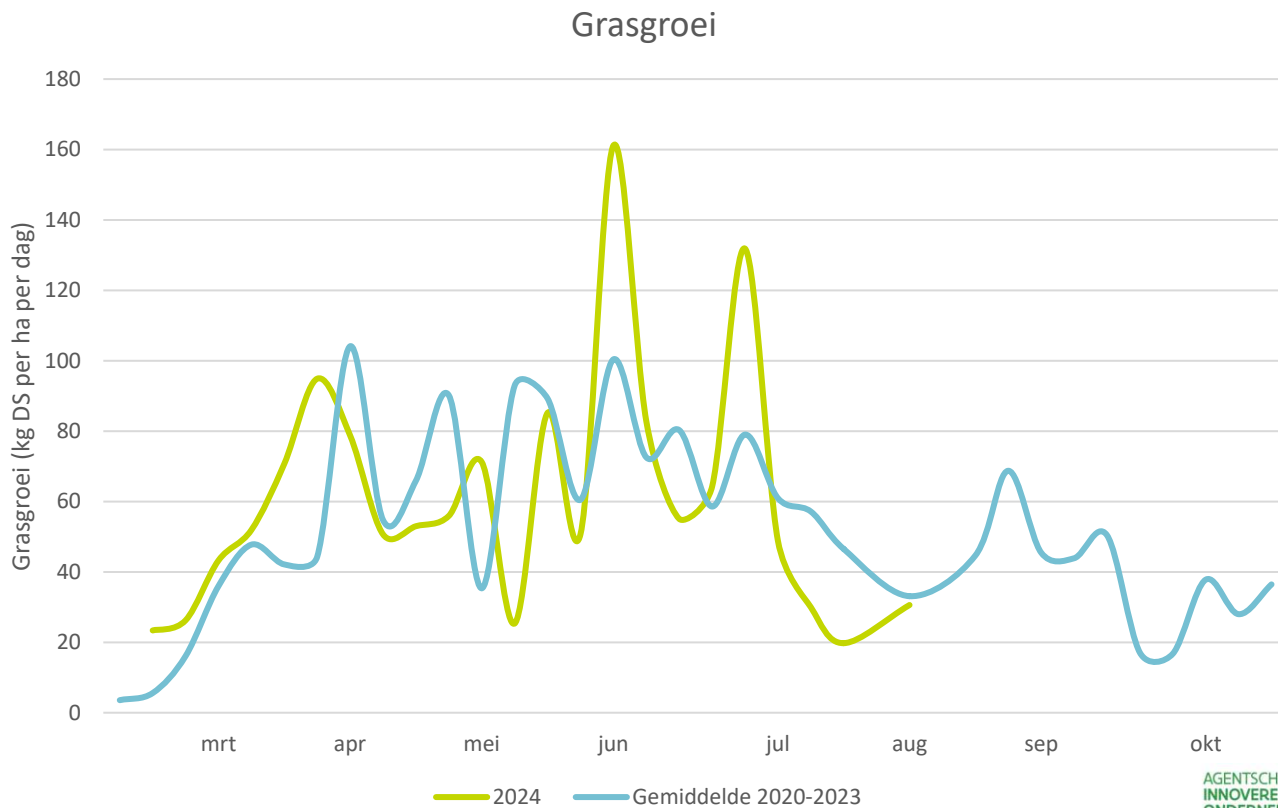

Hoeveel opbrengst staat hier?

Grashoogtemeter

- Wat is de opbrengst/biomassa?

Formule:

$845 + 105 * \text{aantal clicks} - 2000$

↓
Drogestofopbrengst bij
stoppel = 5,5 cm

- Wat is de grasgroei?

Grasgroeicurve

Grasgroeicurve

Grasgroeicurve

Geraamde opbrengst

RE-gehalte

Suikergehalte

VEM-gehalte

Najaarsgras

Rijk aan eiwit
Minder suiker
Laag DS-gehalte