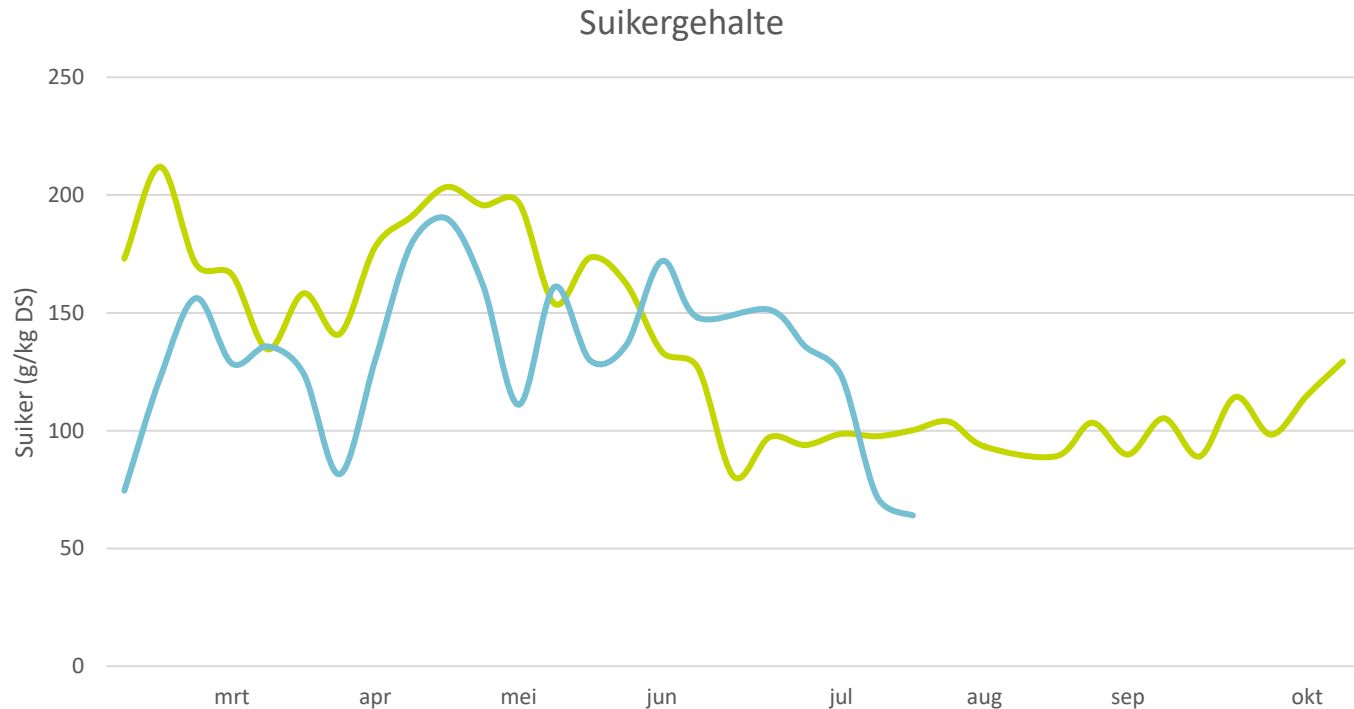

Hoeveel opbrengst staat hier?

Grashoogtemeter

- Wat is de opbrengst/biomassa?

Formule:

$845 + 105 * \text{aantal clicks} - 2000$

↓
Drogestofopbrengst bij
stoppel = 5,5 cm

- Wat is de grasgroei?

Grasgroeicurve

Grasgroeicurve

Grasgroeicurve

Geraamde opbrengst

RE-gehalte

Suikergehalte

VEM-gehalte

Najaarsgras

Rijk aan eiwit
Minder suiker
Laag DS-gehalte