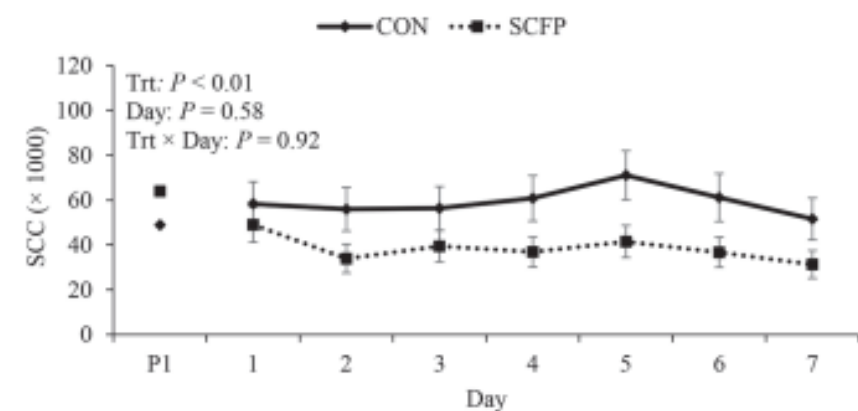

NutriTek

- Houdt darmwand gesloten bij hitte
- Minder LPS vanuit darm in bloed → immuunsysteem minder belast
- Lager stress hormoon (Cortisol) gedurende hittestress
- Lager celgetal gedurende hittestress

Haal uw gratis THI index kaart bij de Speerstra stand!

Temperatuur Luchtvochtigheid Index voor melkgevende koeien

Temperatuur °C	Relatieve luchtvochtigheid (%)																				
	0	5	10	15	20	25	30	35	40	45	50	55	60	65	70	75	80	85	90	95	100
22.0	64	65	65	65	66	66	67	67	67	68	68	69	69	69	70	70	71	71	71	72	72
23.0	65	65	66	66	66	67	67	68	68	68	69	69	70	70	71	71	71	72	72	73	73
23.5	65	66	66	67	67	67	68	68	68	69	70	70	70	71	71	72	72	73	73	74	74
24.0	66	66	67	67	68	68	68	69	69	70	70	71	71	72	72	73	74	74	75	75	75
24.5	66	67	67	68	68	69	69	70	70	71	71	72	72	73	73	74	74	75	75	76	76
25.0	67	67	68	68	69	69	70	70	71	71	72	72	73	73	74	74	75	75	76	76	77
25.5	67	68	68	69	69	70	70	71	71	72	73	73	74	74	75	75	76	76	77	77	78
26.0	67	68	69	69	70	70	71	71	72	73	73	74	74	75	76	76	77	77	78	78	79
26.5	68	69	69	70	70	71	72	72	73	73	74	75	75	76	76	77	78	78	79	79	80
27.0	68	69	70	70	71	72	72	73	73	74	75	75	76	77	77	78	78	79	80	80	81
28.0	69	69	70	71	72	73	73	74	75	75	76	77	77	78	79	79	80	81	81	82	82
28.5	69	70	71	71	72	73	73	74	75	75	76	77	78	78	79	80	80	81	82	82	83
29.0	70	70	71	72	73	73	74	75	75	76	77	78	78	79	80	80	81	82	82	83	84
29.5	70	71	72	72	73	74	75	75	76	77	78	78	79	80	81	81	82	83	84	84	85
30.0	71	71	72	73	74	74	75	76	77	78	78	79	80	81	81	82	83	84	84	85	86
30.5	71	72	73	73	74	75	76	77	77	78	79	80	81	81	82	83	84	85	85	86	87
31.0	72	72	73	74	75	76	76	77	78	79	80	81	81	82	83	84	85	86	86	87	88
31.5	72	73	74	75	76	77	78	79	80	80	81	82	83	84	85	86	86	87	88	88	89
32.0	72	73	74	75	76	77	78	79	80	81	82	83	84	85	86	86	87	88	89	89	90
33.0	73	74	75	76	77	78	79	80	81	82	83	84	85	86	86	87	88	89	90	90	91
33.5	73	74	75	76	77	78	79	80	81	82	83	84	85	86	87	88	89	90	91	91	92
34.0	74	75	76	77	78	79	80	80	81	82	83	84	85	86	87	88	89	90	91	92	93
34.5	74	75	76	77	78	79	80	81	82	83	84	85	86	87	88	89	90	91	92	93	94
35.0	75	76	77	78	79	80	81	82	83	84	85	86	87	88	89	90	91	92	93	94	95
35.5	75	76	77	78	79	80	81	82	83	84	85	86	87	88	89	90	91	92	93	94	95
36.0	76	77	78	79	80	81	82	83	84	85	86	87	88	89	90	91	92	93	94	95	96
36.5	76	77	78	80	80	82	83	83	85	86	87	88	89	90	91	92	93	94	95	96	97
37.0	76	78	79	80	81	82	83	84	85	87	88	89	90	91	92	93	94	95	96	97	98
38.0	77	78	79	81	82	83	84	85	86	87	88	90	91	92	93	94	95	96	97	98	99
38.5	77	79	80	81	82	83	84	85	86	87	88	89	90	91	92	93	94	95	96	97	100
39.0	78	79	80	82	83	84	85	86	87	88	89	91	92	93	94	95	96	97	98	100	101
39.5	78	79	81	82	83	84	86	87	88	89	91	92	93	94	96	97	98	99	101	102	103
40.0	79	80	81	83	84	85	86	88	89	90	91	92	94	95	96	98	99	100	101	103	104
40.5	79	80	82	83	84	86	87	88	89	91	92	93	95	96	97	99	100	101	102	103	105
41.0	80	81	82	84	85	87	88	89	90	91	93	94	95	97	98	99	101	102	103	104	106
41.5	80	81	83	84	85	87	88	89	91	92	94	95	96	98	99	100	102	103	104	106	107
42.0	81	82	83	85	86	88	89	90	92	93	94	96	97	98	100	101	103	104	105	107	108
43.0	81	82	84	85	87	89	89	91	92	94	95	96	98	99	101	102	103	105	106	108	109
43.5	81	83	84	86	87	89	90	91	93	94	96	97	99	100	101	103	104	106	107	109	110
44.0	82	83	85	86	88	89	91	92	94	95	96	98	99	101	102	104	105	107	108	110	111
44.5	82	84	85	87	88	90	91	93	94	96	97	99	100	102	103	105	106	108	109	111	112
45.0	83	84	86	87	89	91	92	93	95	96	98	99	101	102	104	105	107	108	110	111	113
45.5	83	85	86	88	89	92	92	94	96	97	99	100	102	103	105	106	108	109	111	112	114
46.0	84	85	87	88	90	92	93	95	96	98	99	101	102	104	106	107	109	110	112	113	115
46.5	84	86	87	89	90	93	94	95	97	98	100	102	103	105	106	108	110	111	113	114	116
47.0	85	86	88	89	91	93	94	96	98	99	101	102	104	106	107	109	111	112	114	115	117
48.0	85	87	89	90	92	94	95	97	99	100	102	103	105	106	108	110	111	113	115	116	118
48.5	85	87	89	90	92	94	96	97	99	101	102	104	106	107	109	111	112	114	116	117	119

Burgos et Collier 2011