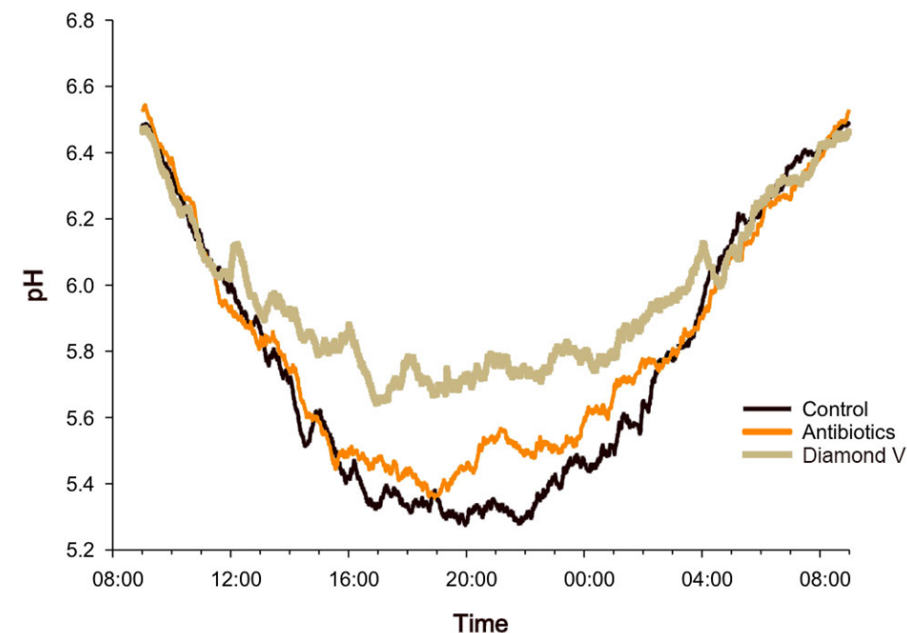

Bergafat F-100

- Proef tijdens ernstige hitte stress, gemiddelde THI = 78
- Behandelingen: toegevoegd verzadigd vet: 0, 1,5 en 3,0%

| | 0 | 1,5% | 3,0% |
|-------------|------|------|------|
| DS (kg/d) | 20,1 | 20,1 | 20,2 |
| Melk (kg/d) | 26,4 | 28,6 | 28,5 |
| FPCM (kg/d) | 25,4 | 28,4 | 29,1 |
| Vet (%) | 3,37 | 3,67 | 3,81 |
| Vet (g/d) | 881 | 1048 | 1091 |
| Eiwit (%) | 3,03 | 2,90 | 3,06 |
| Eiwit (g/d) | 787 | 827 | 865 |
| MUN (mg/dl) | 15,0 | 15,6 | 15,2 |

Wang ea (2010)

NutriTek

- Gistfermentatie product
- Optimale pensfermentatie
- Gezond & stabiel pensmilieu
- Ondersteuning weerstand tijdens hittestress

Optimaliseer aantal VVZ

Controle

Original XPC

NutriTek

NutriTek

- Houdt darmwand gesloten bij hitte
- Minder LPS vanuit darm in bloed → immuunsysteem minder belast
- Lager stress hormoon (Cortisol) gedurende hittestress
- Lager celgetal gedurende hittestress